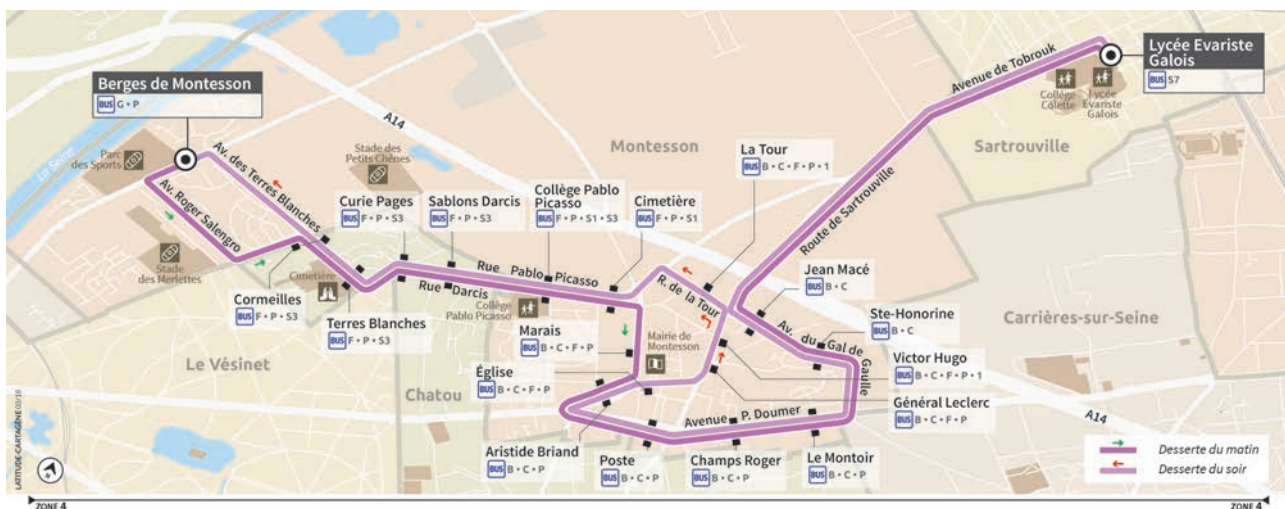

Contact

Transdev Île-de-France
 Etablissement de Montesson la Boucle
 156 avenue Paul Doumer
 78360 MONTESSON
 membre de l'association Optile

01 39 68 99 32

Téléchargez gratuitement l'appli Aceco

transdev-idf.com

Vos horaires à portée de main avec l'appli Transdev IDF

Disponible sur App Store

Disponible sur Google play

@BusenSeine

vianavigo.com

KADRIEGE. RC : 444 663 249 00043 - Ne pas jeter sur la voie publique - 06/2108