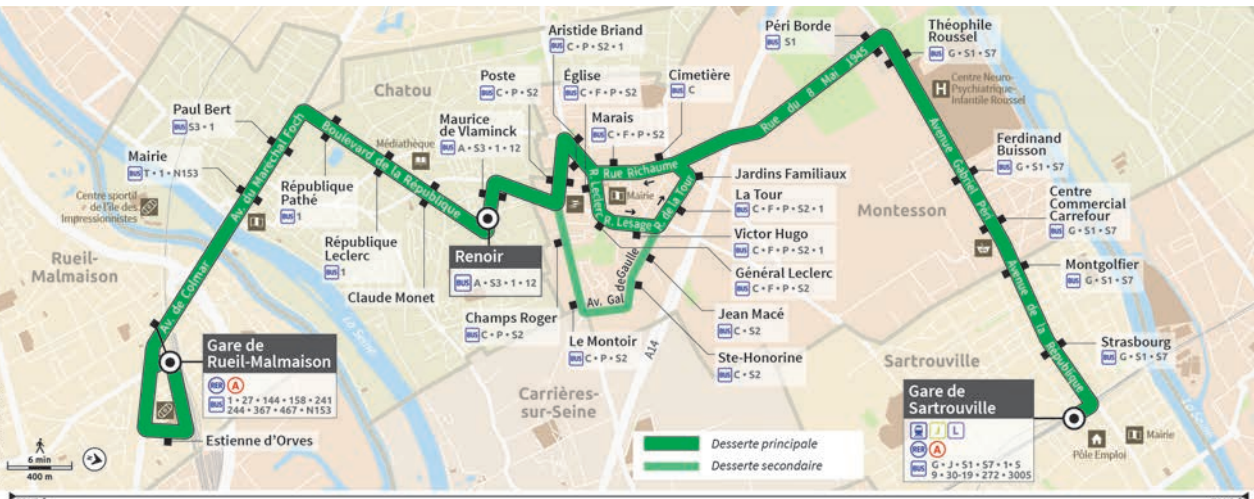

Horaires valables à partir du 27 août 2018

Gare de Rueil-Malmaison
 Chatou Renoir
 Montesson Centre Ville
 Gare de Sartrouville

www.nouveaubusenseine.com

Bus B RUEIL-MALMAISON ← SARTROUVILLE

Bus B SARTROUVILLE → RUEIL-MALMAISON